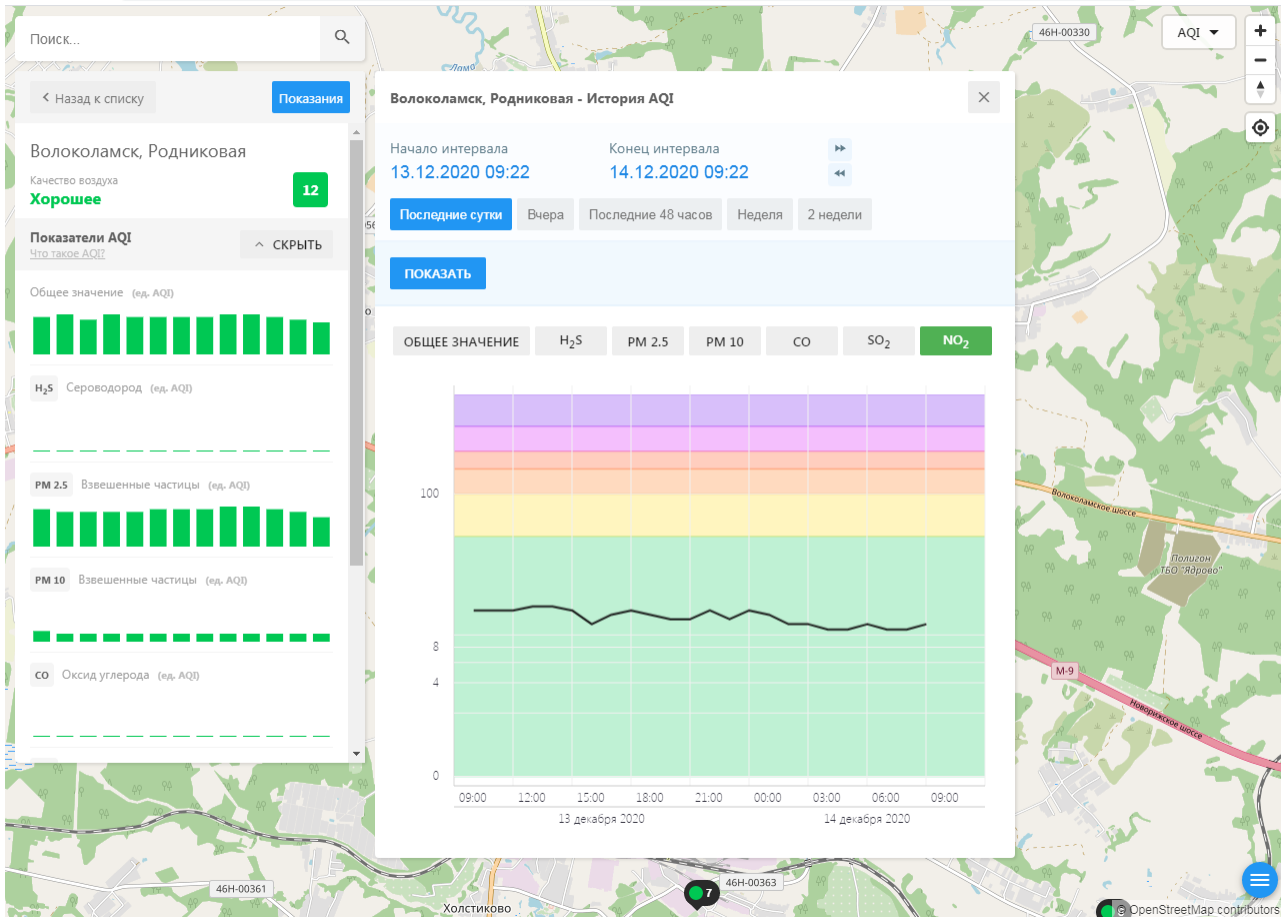

Поиск..

← Назад к списку **Показания**

Волоколамск, Родниковая
 Качество воздуха **12**
Хорошее

Показатели AQI Что такое AQI? ^ СКРЫТЬ

Общее значение (ед. AQI)

H₂S Сероводород (ед. AQI)

PM 2.5 Взвешенные частицы (ед. AQI)

PM 10 Взвешенные частицы (ед. AQI)

CO Оксид углерода (ед. AQI)

Волоколамск, Родниковая - История AQI

Начало интервала: 13.12.2020 09:22 Конец интервала: 14.12.2020 09:22

Последние сутки Вчера Последние 48 часов Неделя 2 недели

ПОКАЗАТЬ

ОБЩЕЕ ЗНАЧЕНИЕ H₂S PM 2.5 PM 10 CO **SO₂** NO₂

100
8
4
0

09:00 12:00 15:00 18:00 21:00 00:00 03:00 06:00 09:00

13 декабря 2020 14 декабря 2020

46Н-00361 Холстиково 46Н-00363 Волоколамское шоссе М-9 Волоколамское шоссе Полигон ТБО "Ярково" Лобненское шоссе OpenStreetMap contributors

ecomon.urus.city/sites/29/aqi?lt=55.987415999999996&ln=35.92300064526512&z=12&m=0

Поиск..

Волоколамск, Ямская

Качество воздуха **7**

Хорошее

Показатели AQI

Что такое AQI?

Общее значение (ед. AQI)