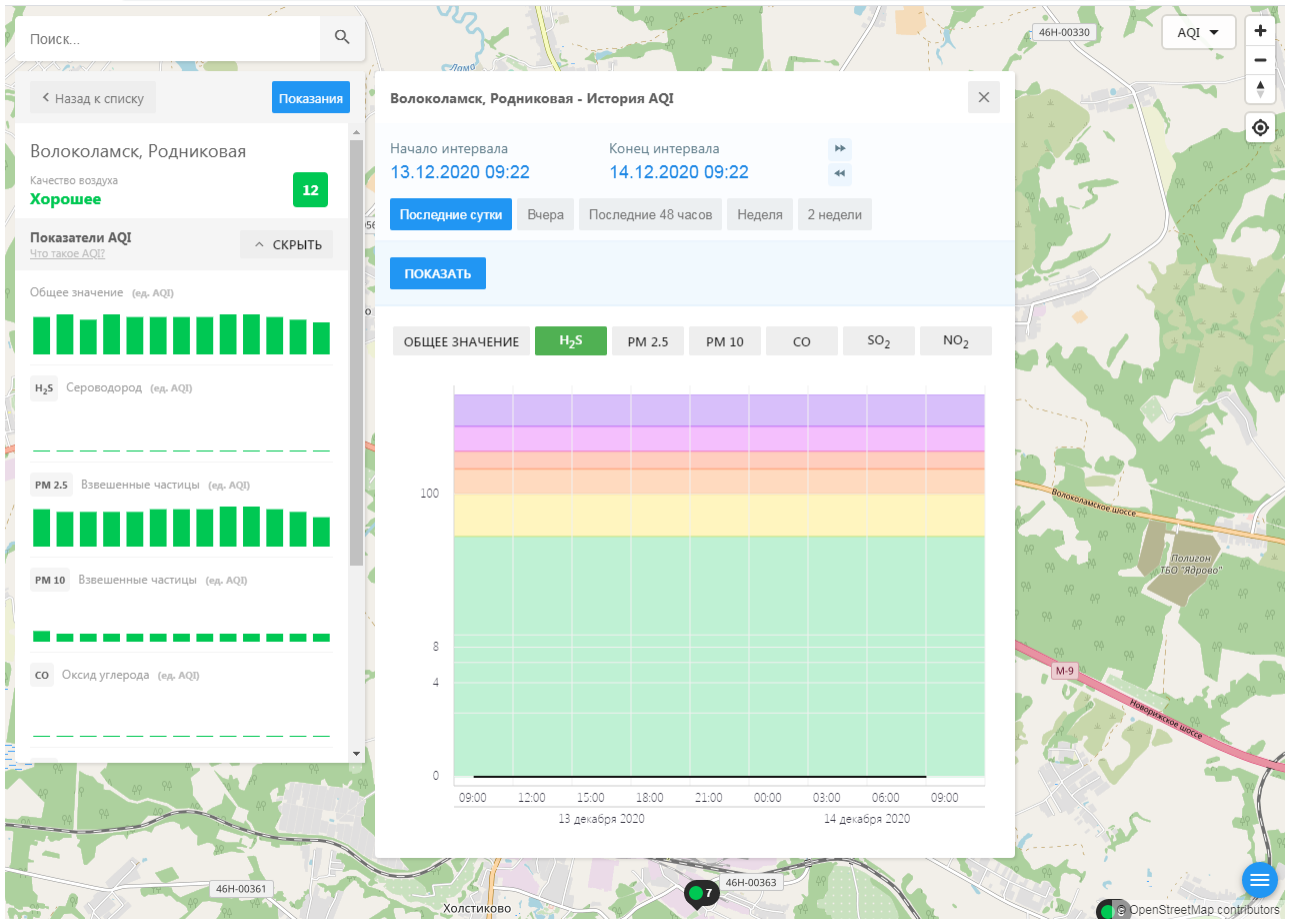

PM 2.5 Взвешенные частицы (ед. AQI)

PM 10 Взвешенные частицы (ед. AQI)

CO Оксид углерода (ед. AQI)

Волоколамск, Нелидово - История AQI

Начало интервала: 13.12.2020 09:21 Конец интервала: 14.12.2020 09:21

Последние сутки Вчера Последние 48 часов Неделя 2 недели

ПОКАЗАТЬ

ОБЩЕЕ ЗНАЧЕНИЕ H₂S PM 2.5 PM 10 CO SO₂ **NO₂**

Time	NO ₂ (ед. AQI)
09:00 13 декабря 2020	100
12:00 13 декабря 2020	20
15:00 13 декабря 2020	20
18:00 13 декабря 2020	20
21:00 13 декабря 2020	20
00:00 14 декабря 2020	20
03:00 14 декабря 2020	20
06:00 14 декабря 2020	20
09:00 14 декабря 2020	20

Микрорайон

46Н-00400

© OpenStreetMap contributors

← → ↻ ecomon.urus.city/sites/31/aqi?lt=56.03041099999999&ln=35.945793645264985&z=12&m=0

Поиск..

← Назад к списку **Показания**

Волоколамск, Родниковая
 Качество воздуха **12**
Хорошее

Начало интервала: 13.12.2020 09:22 Конец интервала: 14.12.2020 09:22

Последние сутки Вчера Последние 48 часов Неделя 2 недели

ПОКАЗАТЬ

ОБЩЕЕ ЗНАЧЕНИЕ H₂S **PM 2.5** PM 10 CO SO₂ NO₂

100
8
4
0

09:00 12:00 15:00 18:00 21:00 00:00 03:00 06:00 09:00