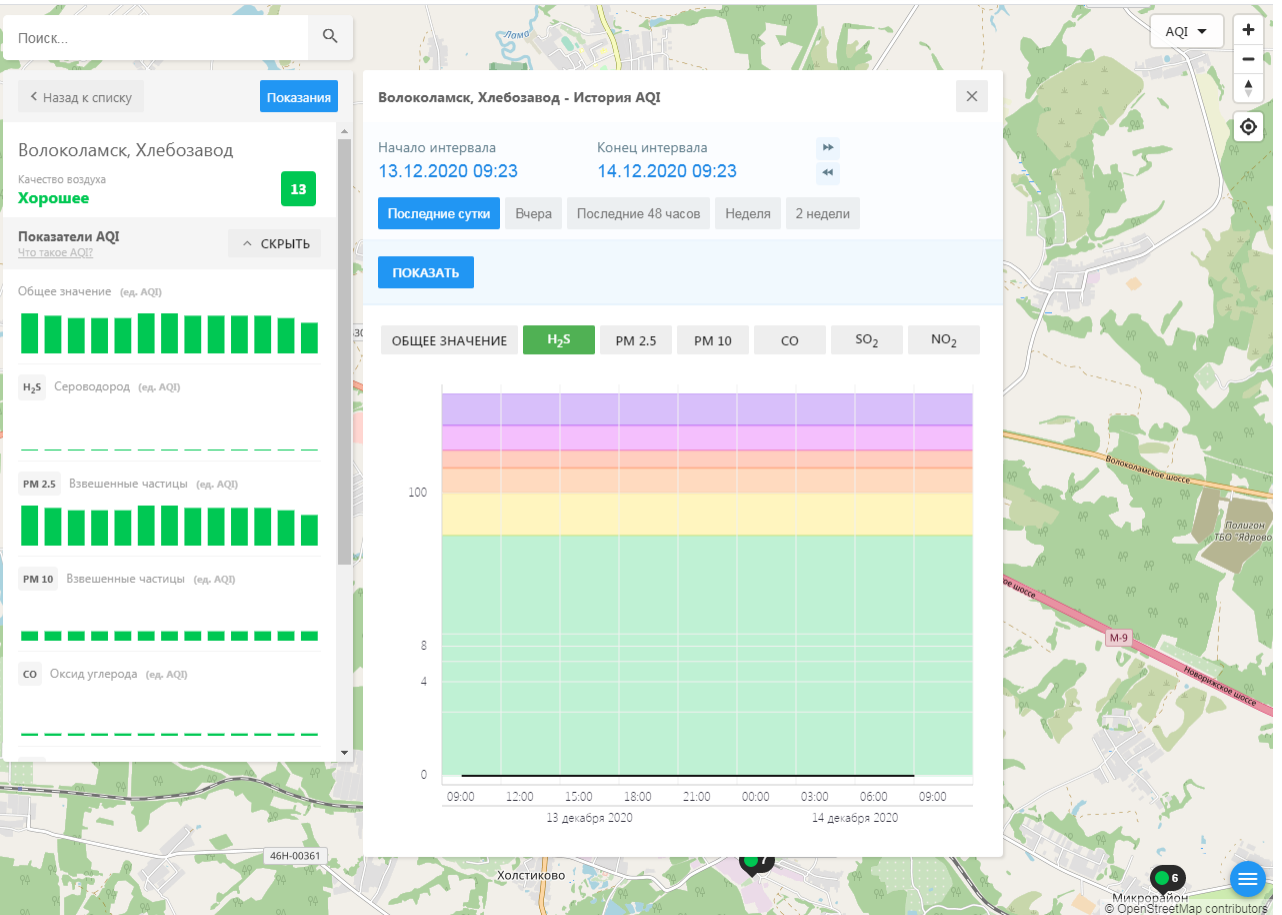

H₂S Сероводород (ед. AQI)

PM 2.5 Взвешенные частицы (ед. AQI)

PM 10 Взвешенные частицы (ед. AQI)

CO Оксид углерода (ед. AQI)

Волоколамск, Нелидово - История AQI

Начало интервала: 13.12.2020 09:21 Конец интервала: 14.12.2020 09:21

PM 10 Взвешенные частицы (ед. AQI)

CO Оксид углерода (ед. AQI)

Волоколамск, Родниковая - История AQI

Начало интервала: 13.12.2020 09:22 Конец интервала: 14.12.2020 09:22

Последние сутки Вчера Последние 48 часов Неделя 2 недели

ПОКАЗАТЬ

ОБЩЕЕ ЗНАЧЕНИЕ H₂S PM 2.5 PM 10 CO **SO₂** NO₂

100
8
4
0

09:00 12:00 15:00 18:00 21:00 00:00 03:00 06:00 09:00

13 декабря 2020 14 декабря 2020

46Н-00361 Холстиково 46Н-00363 Волоколамское шоссе М-9 Волоколамское шоссе Полигон ТБО "Ярково" Лобненское шоссе OpenStreetMap contributors

ecomon.urus.city/sites/29/aqi?lt=55.987415999999996&ln=35.92300064526512&z=12&m=0

Поиск..

Волоколамск, Ямская

Качество воздуха **7**

Хорошее

Показатели AQI

Что такое AQI?

Общее значение (ед. AQI)