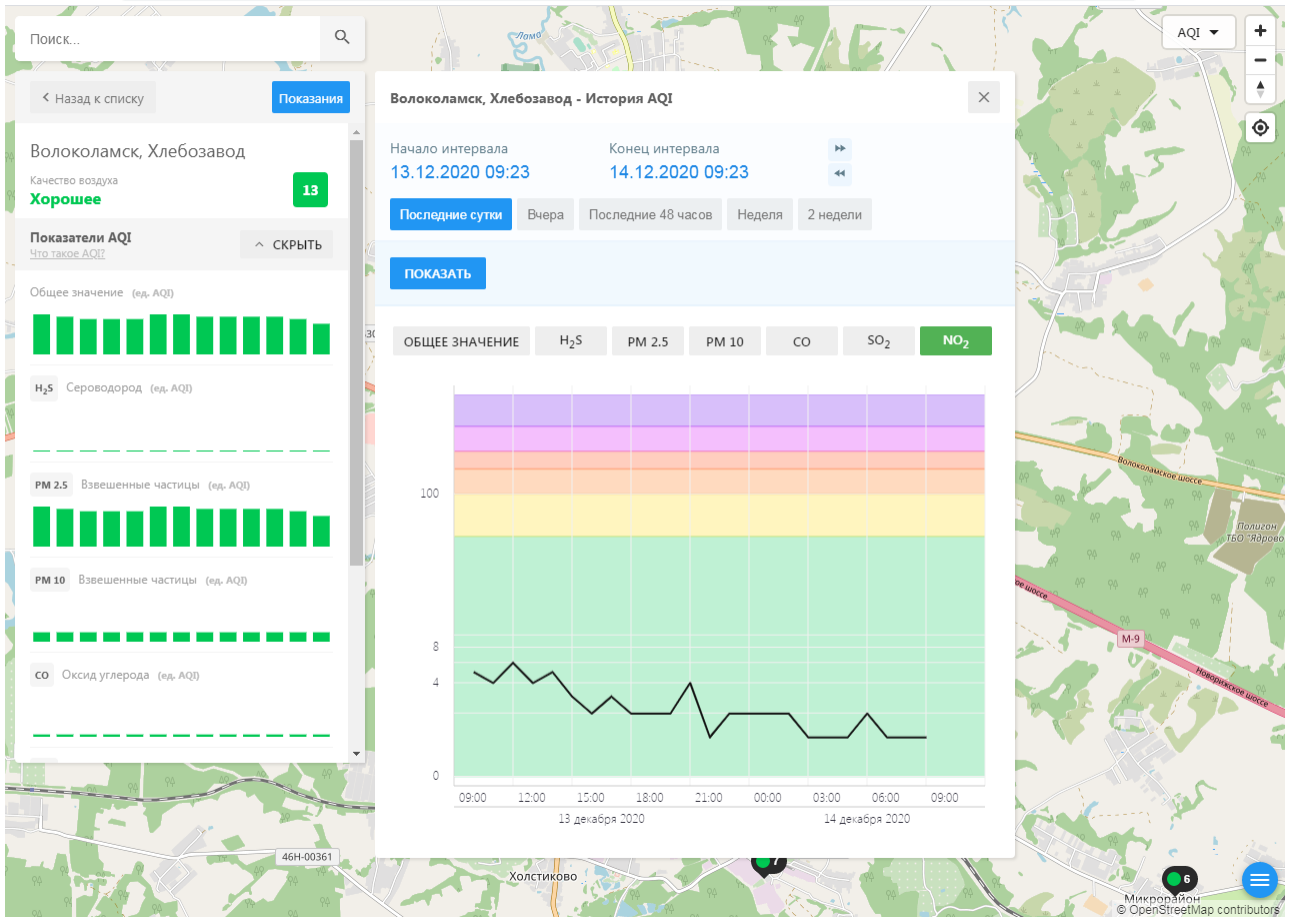

Поиск..

← Назад к списку **Показания**

Волоколамск, Родниковая
 Качество воздуха **12**
Хорошее

Показатели AQI Что такое AQI? ^ СКРЫТЬ

Общее значение (ед. AQI)

H₂S Сероводород (ед. AQI)

PM 2.5 Взвешенные частицы (ед. AQI)

PM 10 Взвешенные частицы (ед. AQI)

CO Оксид углерода (ед. AQI)

Волоколамск, Родниковая - История AQI

Начало интервала: 13.12.2020 09:22 Конец интервала: 14.12.2020 09:22

Последние сутки Вчера Последние 48 часов Неделя 2 недели

ПОКАЗАТЬ

ОБЩЕЕ ЗНАЧЕНИЕ H₂S PM 2.5 PM 10 CO **SO₂** NO₂

100
8
4
0

09:00 12:00 15:00 18:00 21:00 00:00 03:00 06:00 09:00

13 декабря 2020 14 декабря 2020

46Н-00361 Холстиково 46Н-00363 Волоколамское шоссе М-9 Волоколамское шоссе Полигон ТБО "Ярково" Лобненское шоссе OpenStreetMap contributors

ecomon.urus.city/sites/29/aqi?lt=55.987415999999996&ln=35.92300064526512&z=12&m=0

Поиск..

Волоколамск, Ямская

Качество воздуха **7**

Хорошее

Показатели AQI

Что такое AQI?

Общее значение (ед. AQI)