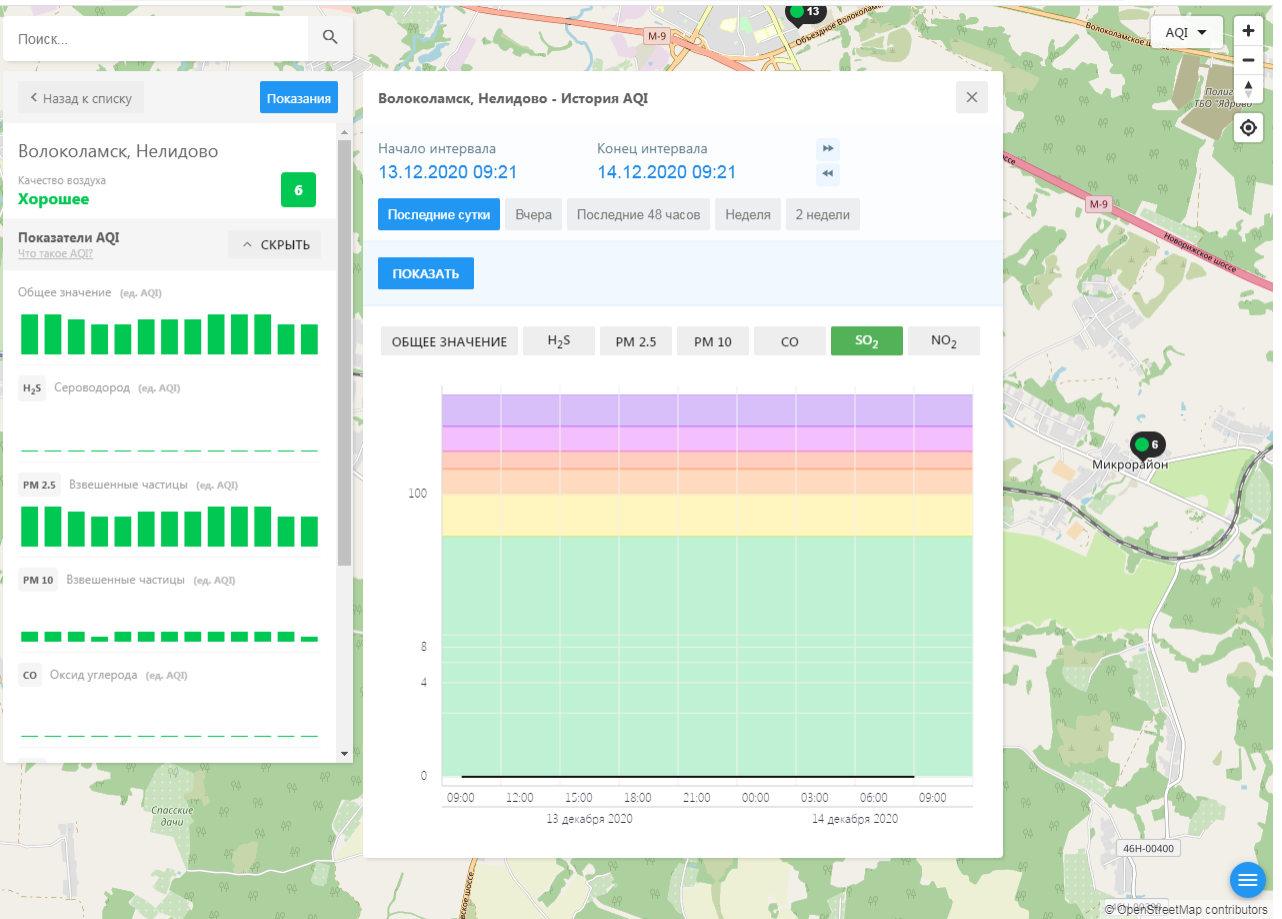

H₂S Сероводород (ед. AQI)

PM 2.5 Взвешенные частицы (ед. AQI)

PM 10 Взвешенные частицы (ед. AQI)

CO Оксид углерода (ед. AQI)

Волоколамск, Нелидово - История AQI

Начало интервала: 13.12.2020 09:21 Конец интервала: 14.12.2020 09:21

Последние сутки Вчера Последние 48 часов Неделя 2 недели

ПОКАЗАТЬ

ОБЩЕЕ ЗНАЧЕНИЕ H₂S PM 2.5 PM 10 **CO** SO₂ NO₂

09:00 12:00 15:00 18:00 21:00 00:00 03:00 06:00 09:00

13 декабря 2020 14 декабря 2020

Микрорайон 6

46Н-00400

© OpenStreetMap contributors

Поиск...

Волоколамск, Нелидово

Качество воздуха **Хорошее** 6

Показатели AQI

Общее значение (ед. AQI)

H₂S Сероводород (ед. AQI)

PM 2.5 Взвешенные частицы (ед. AQI)

PM 10 Взвешенные частицы (ед. AQI)

CO Оксид углерода (ед. AQI)

Волоколамск, Нелидово - История AQI

Начало интервала: 13.12.2020 09:21 Конец интервала: 14.12.2020 09:21

Последние сутки Вчера Последние 48 часов Неделя 2 недели