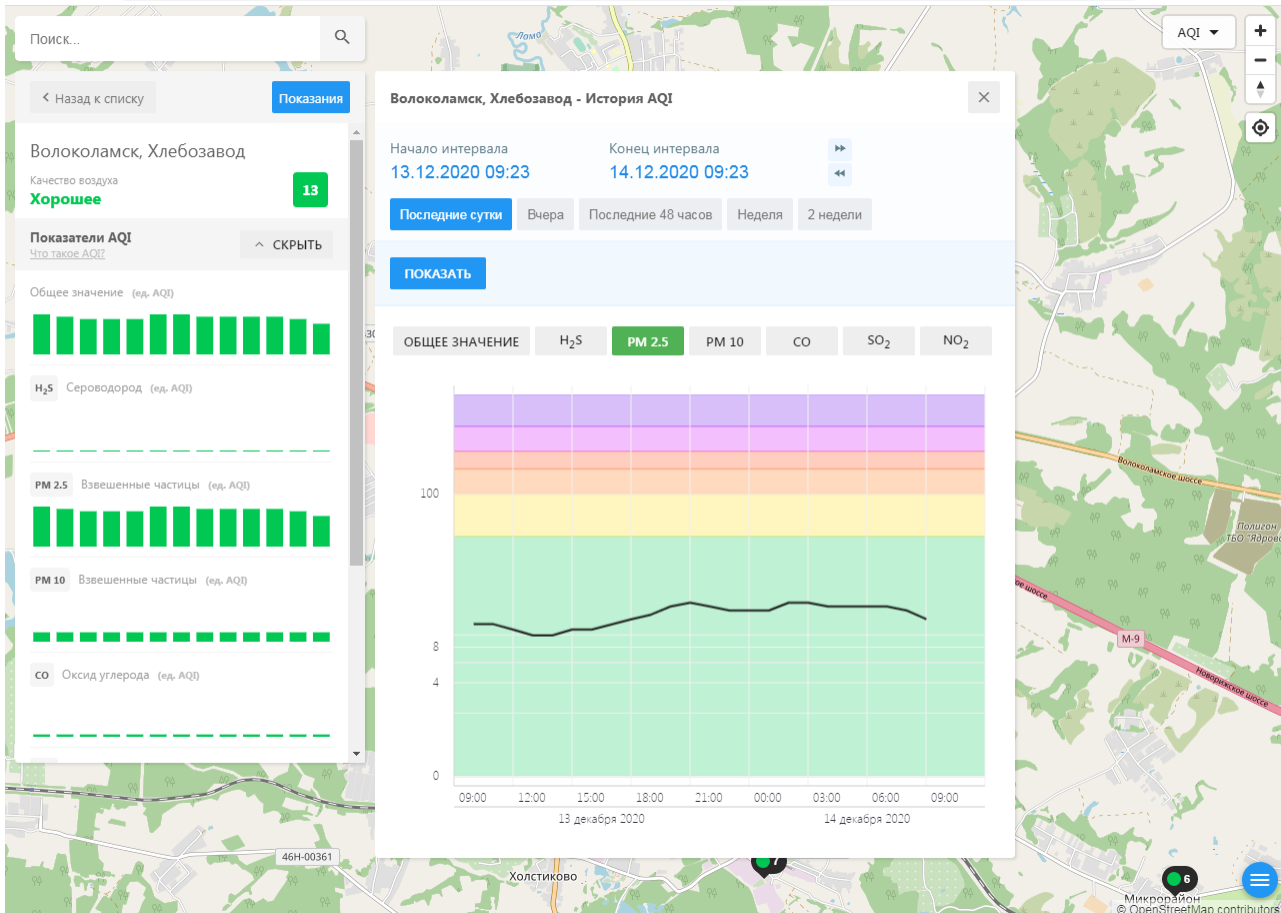

Поиск..

← Назад к списку **Показания**

Волоколамск, Родниковая
 Качество воздуха **12**
Хорошее

Показатели AQI Что такое AQI? ^ СКРЫТЬ

Общее значение (ед. AQI)

H₂S Сероводород (ед. AQI)

PM 2.5 Взвешенные частицы (ед. AQI)

PM 10 Взвешенные частицы (ед. AQI)

CO Оксид углерода (ед. AQI)

Волоколамск, Родниковая - История AQI

Начало интервала: 13.12.2020 09:22 Конец интервала: 14.12.2020 09:22

Последние сутки Вчера Последние 48 часов Неделя 2 недели

ПОКАЗАТЬ

ОБЩЕЕ ЗНАЧЕНИЕ H₂S PM 2.5 PM 10 CO **SO₂** NO₂

100
8
4
0

09:00 12:00 15:00 18:00 21:00 00:00 03:00 06:00 09:00

13 декабря 2020 14 декабря 2020

46Н-00361 Холстиково 46Н-00363 Волоколамское шоссе М-9 Волоколамское шоссе Полигон ТБО "Ярково" Лобненское шоссе OpenStreetMap contributors

ecomon.urus.city/sites/29/aqi?lt=55.987415999999996&ln=35.92300064526512&z=12&m=0

Поиск..

Волоколамск, Ямская

Качество воздуха **7**

Хорошее

Показатели AQI

Что такое AQI?

Общее значение (ед. AQI)