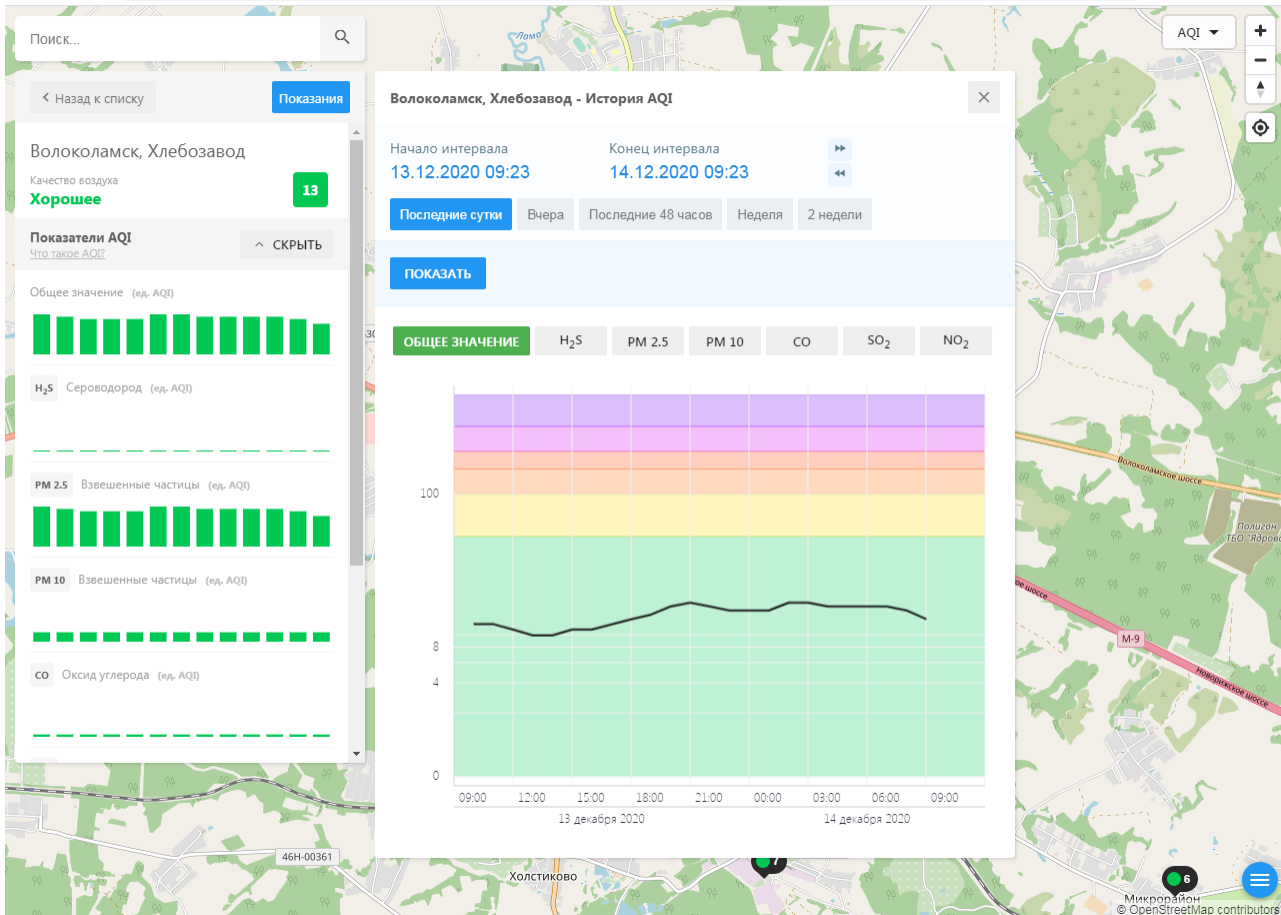

Поиск..

← Назад к списку **Показания**

Волоколамск, Родниковая
 Качество воздуха **12**
Хорошее

Показатели AQI Что такое AQI? ^ СКРЫТЬ

Общее значение (ед. AQI)

H₂S Сероводород (ед. AQI)

PM 2.5 Взвешенные частицы (ед. AQI)

PM 10 Взвешенные частицы (ед. AQI)

CO Оксид углерода (ед. AQI)

Волоколамск, Родниковая - История AQI

Начало интервала: 13.12.2020 09:22 Конец интервала: 14.12.2020 09:22

Последние сутки Вчера Последние 48 часов Неделя 2 недели

ПОКАЗАТЬ

ОБЩЕЕ ЗНАЧЕНИЕ H₂S PM 2.5 PM 10 CO **SO₂** NO₂

100
8
4
0

09:00 12:00 15:00 18:00 21:00 00:00 03:00 06:00 09:00

13 декабря 2020 14 декабря 2020

46Н-00361 Холстиково 46Н-00363 Волоколамское шоссе М-9 Волоколамское шоссе Полигон ТБО "Ярково" Лобненское шоссе OpenStreetMap contributors

ecomon.urus.city/sites/29/aqi?lt=55.987415999999996&ln=35.92300064526512&z=12&m=0

Поиск..

Волоколамск, Ямская

Качество воздуха **7**

Хорошее

Показатели AQI

Что такое AQI?

Общее значение (ед. AQI)