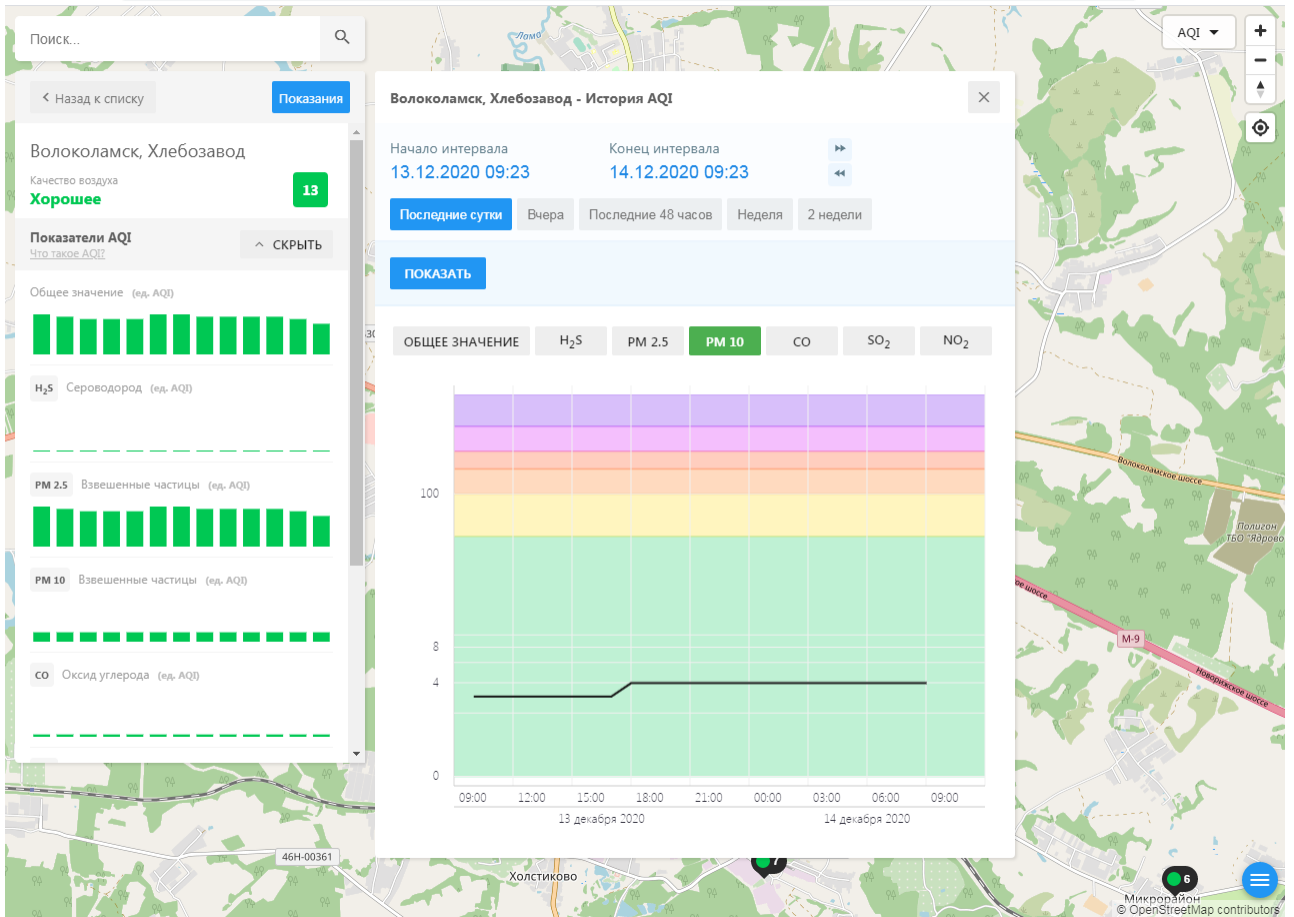

Поиск..

← Назад к списку **Показания**

Волоколамск, Родниковая
 Качество воздуха **12**
Хорошее

Показатели AQI Что такое AQI? ^ СКРЫТЬ

Общее значение (ед. AQI)

H₂S Сероводород (ед. AQI)

PM 2.5 Взвешенные частицы (ед. AQI)

PM 10 Взвешенные частицы (ед. AQI)

CO Оксид углерода (ед. AQI)

Волоколамск, Родниковая - История AQI

Начало интервала: 13.12.2020 09:22 Конец интервала: 14.12.2020 09:22

Последние сутки Вчера Последние 48 часов Неделя 2 недели

ПОКАЗАТЬ

ОБЩЕЕ ЗНАЧЕНИЕ H₂S PM 2.5 PM 10 CO **SO₂** NO₂

100
8
4
0

09:00 12:00 15:00 18:00 21:00 00:00 03:00 06:00 09:00

13 декабря 2020 14 декабря 2020

46Н-00361 Холстиково 46Н-00363 Волоколамское шоссе М-9 Волоколамское шоссе Полигон ТБО "Ярково" Лобненское шоссе OpenStreetMap contributors

ecomon.urus.city/sites/29/aqi?lt=55.987415999999996&ln=35.92300064526512&z=12&m=0

Поиск..

Волоколамск, Ямская

Качество воздуха **7**

Хорошее

Показатели AQI

Что такое AQI?

Общее значение (ед. AQI)