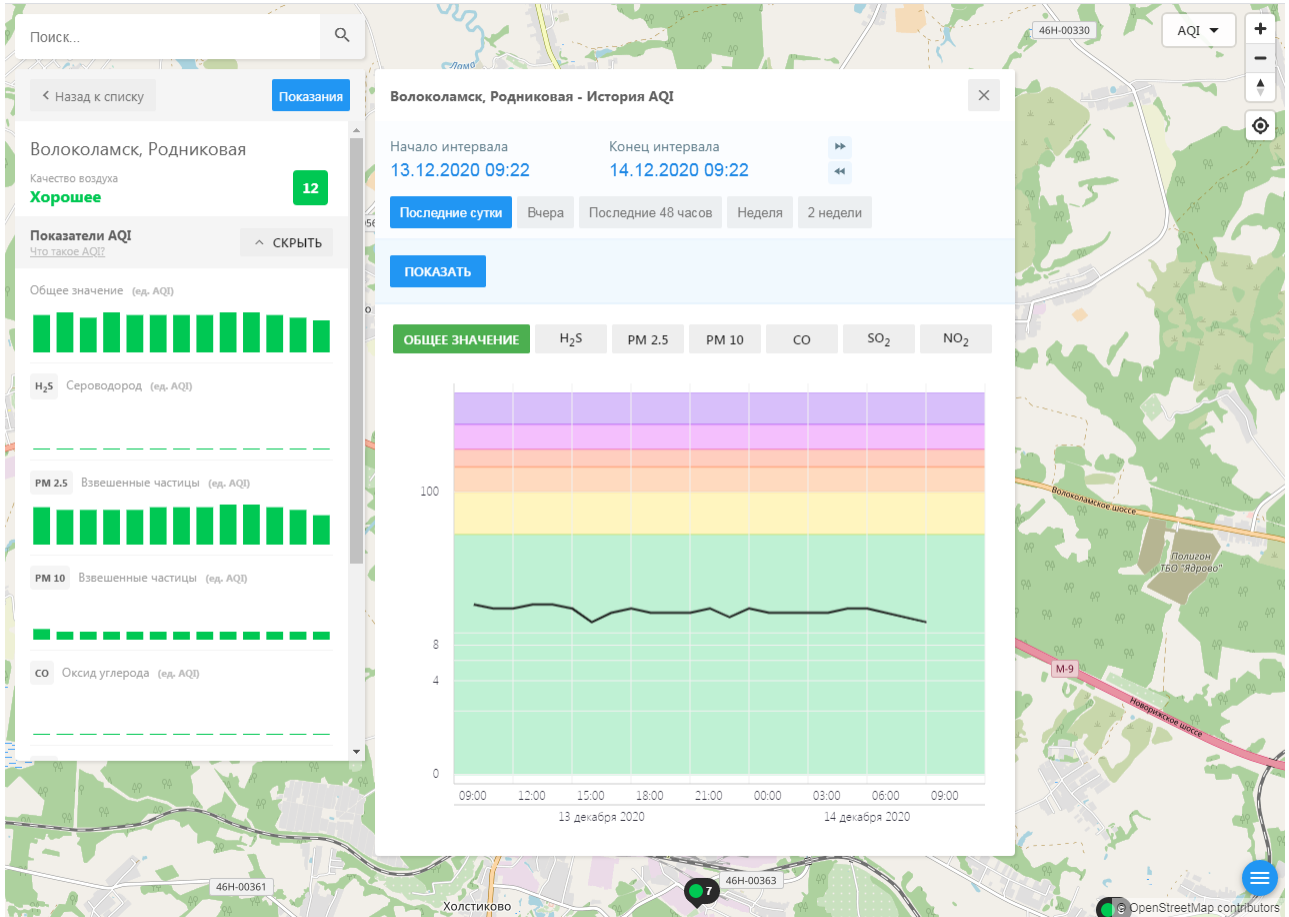

PM 2.5 Взвешенные частицы (ед. AQI)

PM 10 Взвешенные частицы (ед. AQI)

CO Оксид углерода (ед. AQI)

Волоколамск, Нелидово - История AQI

Начало интервала: 13.12.2020 09:21 Конец интервала: 14.12.2020 09:21

Последние сутки Вчера Последние 48 часов Неделя 2 недели

ПОКАЗАТЬ

ОБЩЕЕ ЗНАЧЕНИЕ H₂S PM 2.5 PM 10 CO SO₂ **NO₂**

Time	NO ₂ (ед. AQI)
09:00 13 декабря 2020	100
12:00 13 декабря 2020	20
15:00 13 декабря 2020	20
18:00 13 декабря 2020	20
21:00 13 декабря 2020	20
00:00 14 декабря 2020	20
03:00 14 декабря 2020	20
06:00 14 декабря 2020	20
09:00 14 декабря 2020	20

Микрорайон

46Н-00400

© OpenStreetMap contributors

← → ↻ ecomon.urus.city/sites/31/aqi?lt=56.03041099999999&ln=35.945793645264985&z=12&m=0

Поиск..

← Назад к списку **Показания**

Волоколамск, Родниковая
 Качество воздуха **12**
Хорошее

Начало интервала: 13.12.2020 09:22 Конец интервала: 14.12.2020 09:22

Последние сутки Вчера Последние 48 часов Неделя 2 недели

ПОКАЗАТЬ

ОБЩЕЕ ЗНАЧЕНИЕ H₂S **PM 2.5** PM 10 CO SO₂ NO₂

100
8
4
0

09:00 12:00 15:00 18:00 21:00 00:00 03:00 06:00 09:00