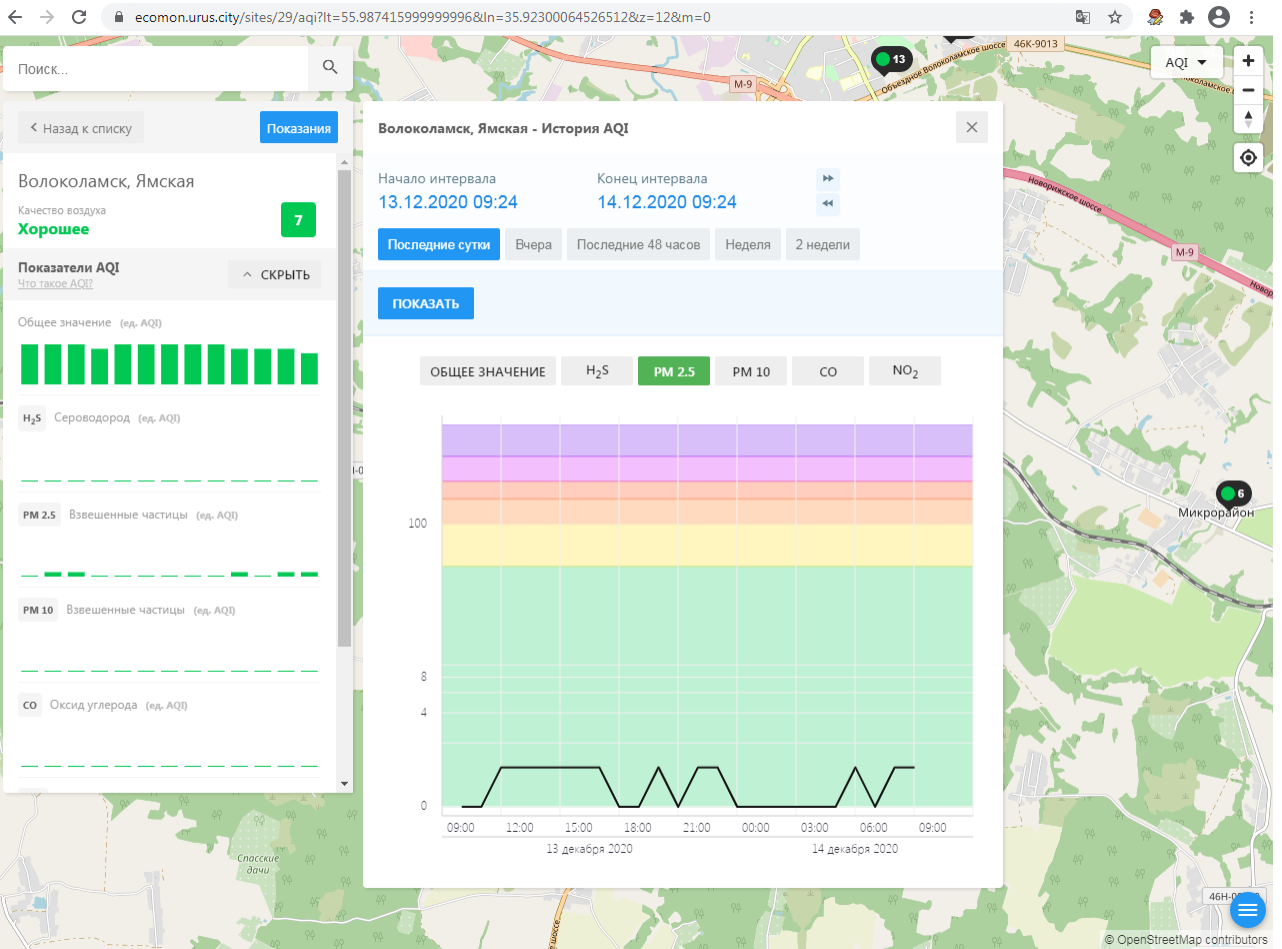

H₂S Сероводород (ед. AQI)

PM 2.5 Взвешенные частицы (ед. AQI)

PM 10 Взвешенные частицы (ед. AQI)

CO Оксид углерода (ед. AQI)

Волоколамск, Нелидово - История AQI

Начало интервала: 13.12.2020 09:21 Конец интервала: 14.12.2020 09:21

PM 10 Взвешенные частицы (ед. AQI)

CO Оксид углерода (ед. AQI)

Волоколамск, Родниковая - История AQI

Начало интервала: 13.12.2020 09:22 Конец интервала: 14.12.2020 09:22

Последние сутки Вчера Последние 48 часов Неделя 2 недели

ПОКАЗАТЬ

ОБЩЕЕ ЗНАЧЕНИЕ H₂S PM 2.5 PM 10 CO **SO₂** NO₂

100
8
4
0

09:00 12:00 15:00 18:00 21:00 00:00 03:00 06:00 09:00

13 декабря 2020 14 декабря 2020

46Н-00361 Холстиково 46Н-00363 Волоколамское шоссе М-9 Волоколамское шоссе Полигон ТБО "Ярково" Лобненское шоссе OpenStreetMap contributors

ecomon.urus.city/sites/29/aqi?lt=55.987415999999996&ln=35.92300064526512&z=12&m=0

Поиск..

Волоколамск, Ямская

Качество воздуха **7**

Хорошее

Показатели AQI

Что такое AQI?

Общее значение (ед. AQI)