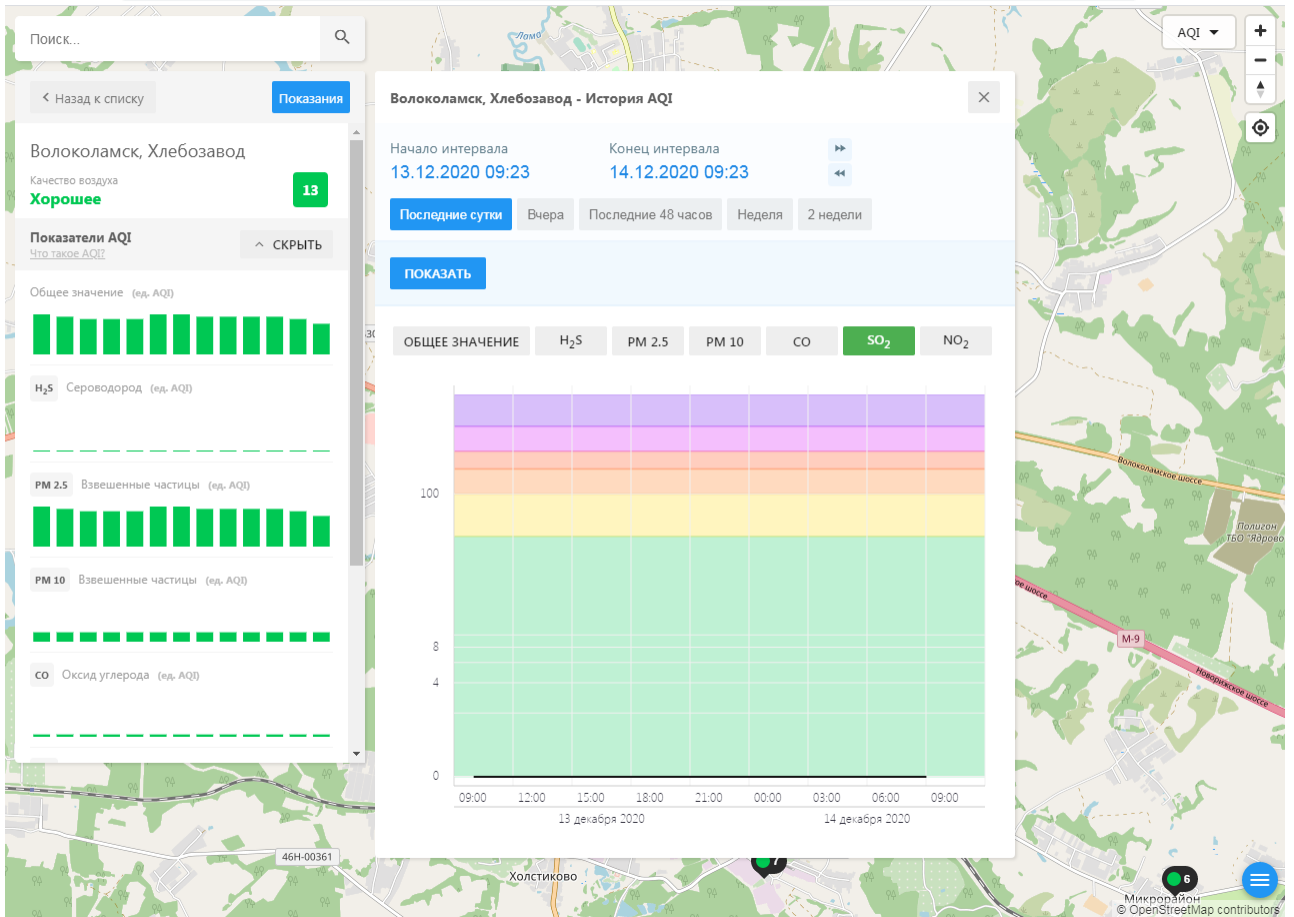

Поиск..

← Назад к списку **Показания**

Волоколамск, Родниковая
 Качество воздуха **12**
Хорошее

Показатели AQI Что такое AQI? ^ СКРЫТЬ

Общее значение (ед. AQI)

H₂S Сероводород (ед. AQI)

PM 2.5 Взвешенные частицы (ед. AQI)

PM 10 Взвешенные частицы (ед. AQI)

CO Оксид углерода (ед. AQI)

Волоколамск, Родниковая - История AQI

Начало интервала: 13.12.2020 09:22 Конец интервала: 14.12.2020 09:22

Последние сутки Вчера Последние 48 часов Неделя 2 недели

ПОКАЗАТЬ

ОБЩЕЕ ЗНАЧЕНИЕ H₂S PM 2.5 PM 10 CO **SO₂** NO₂

100
8
4
0

09:00 12:00 15:00 18:00 21:00 00:00 03:00 06:00 09:00

13 декабря 2020 14 декабря 2020

46Н-00361 Холстиково 46Н-00363 Волоколамское шоссе М-9 Волоколамское шоссе Полигон ТБО "Ярково" Лобненское шоссе OpenStreetMap contributors

ecomon.urus.city/sites/29/aqi?lt=55.987415999999996&ln=35.92300064526512&z=12&m=0

Поиск..

Волоколамск, Ямская

Качество воздуха **7**

Хорошее

Показатели AQI

Что такое AQI?

Общее значение (ед. AQI)