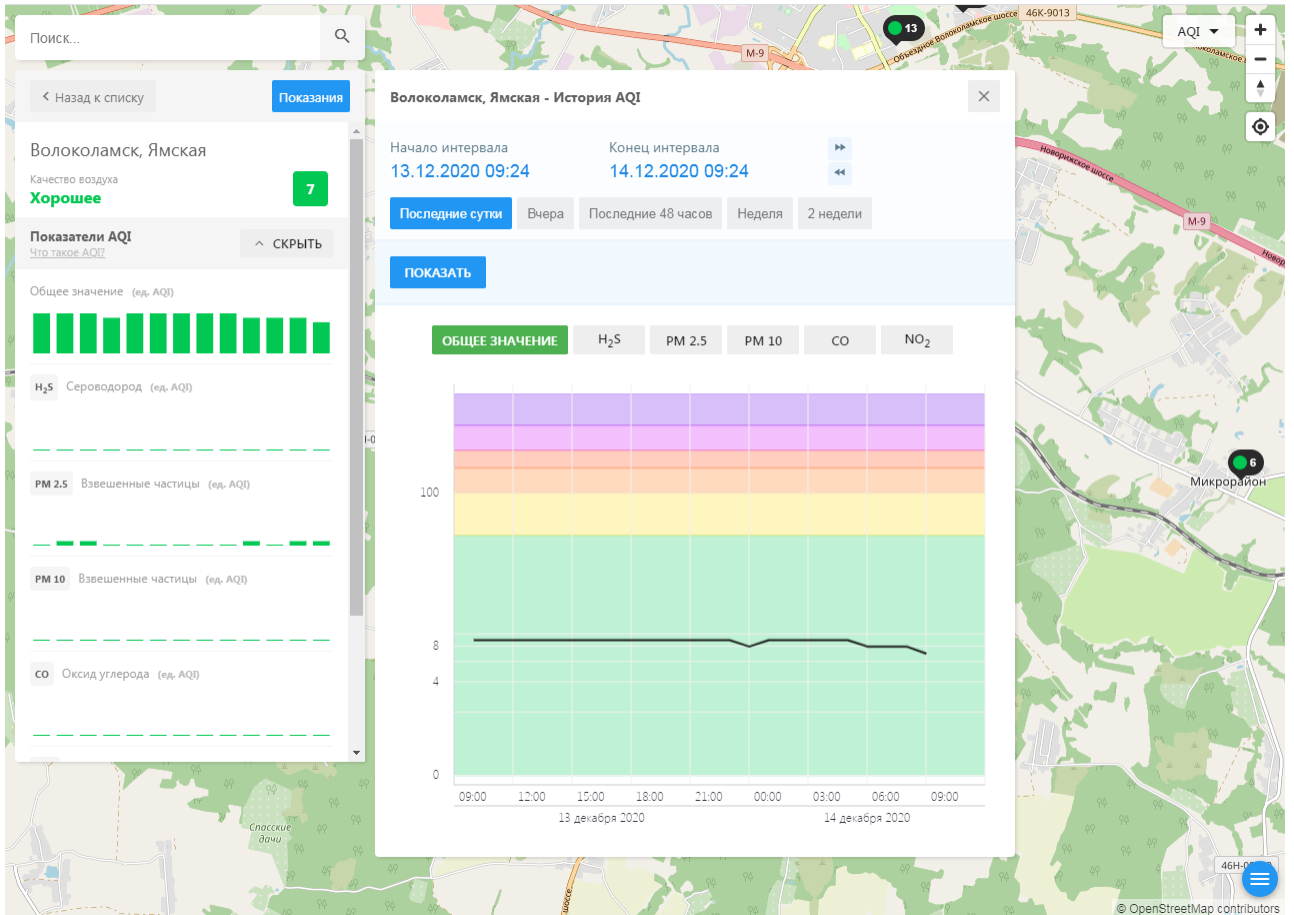

Поиск..

← Назад к списку **Показания**

Волоколамск, Родниковая
 Качество воздуха **12**
Хорошее

Показатели AQI Что такое AQI? ^ СКРЫТЬ

Общее значение (ед. AQI)

H₂S Сероводород (ед. AQI)

PM 2.5 Взвешенные частицы (ед. AQI)

PM 10 Взвешенные частицы (ед. AQI)

CO Оксид углерода (ед. AQI)

Волоколамск, Родниковая - История AQI

Начало интервала: 13.12.2020 09:22 Конец интервала: 14.12.2020 09:22

Последние сутки Вчера Последние 48 часов Неделя 2 недели

ПОКАЗАТЬ

ОБЩЕЕ ЗНАЧЕНИЕ H₂S PM 2.5 PM 10 CO **SO₂** NO₂

100
8
4
0

09:00 12:00 15:00 18:00 21:00 00:00 03:00 06:00 09:00

13 декабря 2020 14 декабря 2020

46Н-00361 Холстиково 46Н-00363 Волоколамское шоссе М-9 Волоколамское шоссе Полигон ТБО "Ярково" Лобненское шоссе OpenStreetMap contributors

ecomon.urus.city/sites/29/aqi?lt=55.987415999999996&ln=35.92300064526512&z=12&m=0

Поиск..

Волоколамск, Ямская

Качество воздуха **7**

Хорошее

Показатели AQI

Что такое AQI?

Общее значение (ед. AQI)