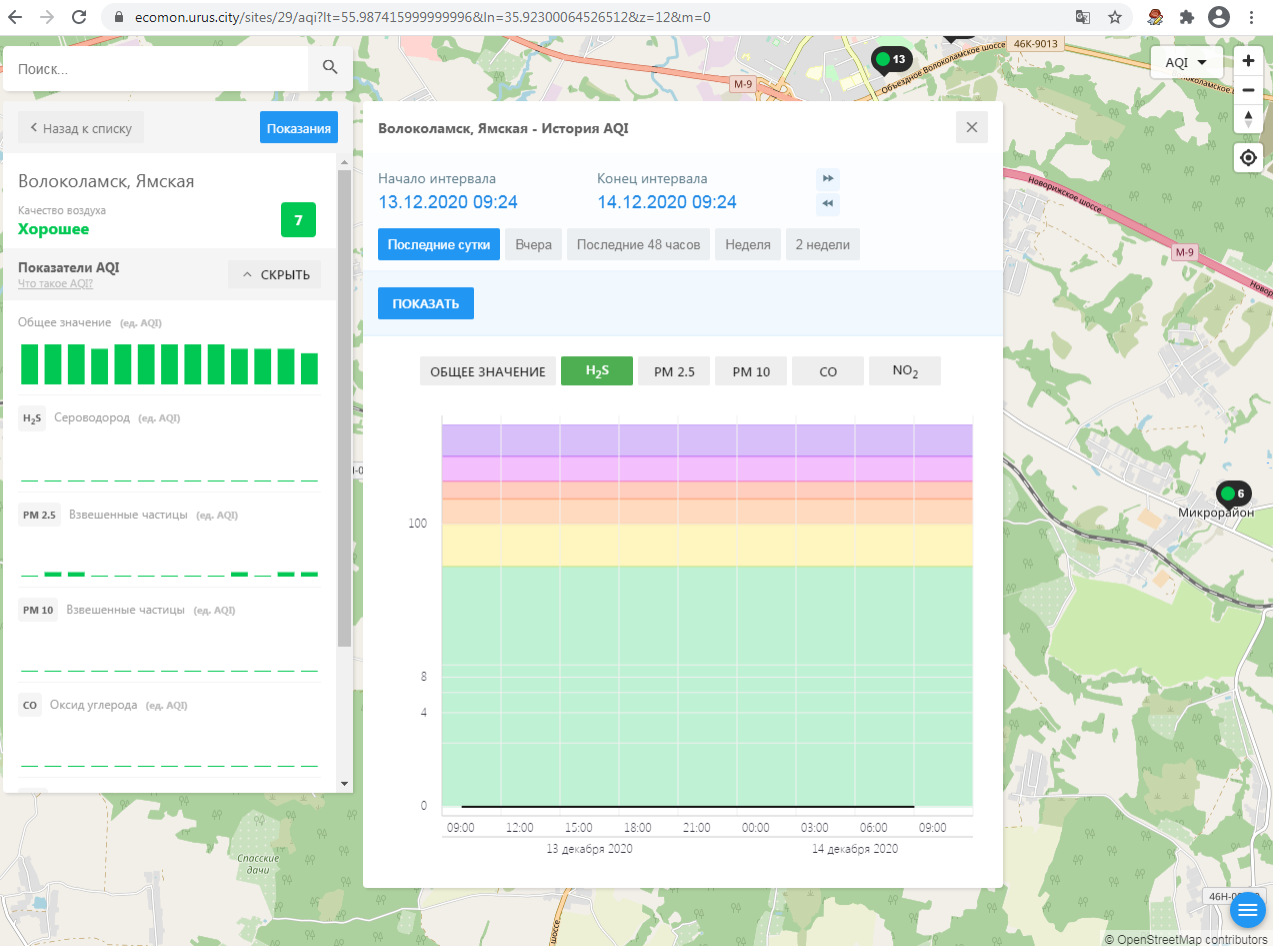

H₂S Сероводород (ед. AQI)

PM 2.5 Взвешенные частицы (ед. AQI)

PM 10 Взвешенные частицы (ед. AQI)

CO Оксид углерода (ед. AQI)

Волоколамск, Нелидово - История AQI

Начало интервала: 13.12.2020 09:21 Конец интервала: 14.12.2020 09:21

PM 10 Взвешенные частицы (ед. AQI)

CO Оксид углерода (ед. AQI)

Волоколамск, Родниковая - История AQI

Начало интервала: 13.12.2020 09:22 Конец интервала: 14.12.2020 09:22

Последние сутки Вчера Последние 48 часов Неделя 2 недели

ПОКАЗАТЬ

ОБЩЕЕ ЗНАЧЕНИЕ H₂S PM 2.5 PM 10 CO **SO₂** NO₂

100
8
4
0

09:00 12:00 15:00 18:00 21:00 00:00 03:00 06:00 09:00

13 декабря 2020 14 декабря 2020

46Н-00361 Холстиково 46Н-00363 Волоколамское шоссе М-9 Волоколамское шоссе Полигон ТБО "Ярково" Лобненское шоссе OpenStreetMap contributors

ecomon.urus.city/sites/29/aqi?lt=55.987415999999996&ln=35.92300064526512&z=12&m=0

Поиск..

Волоколамск, Ямская

Качество воздуха **7**

Хорошее

Показатели AQI

Что такое AQI?

Общее значение (ед. AQI)