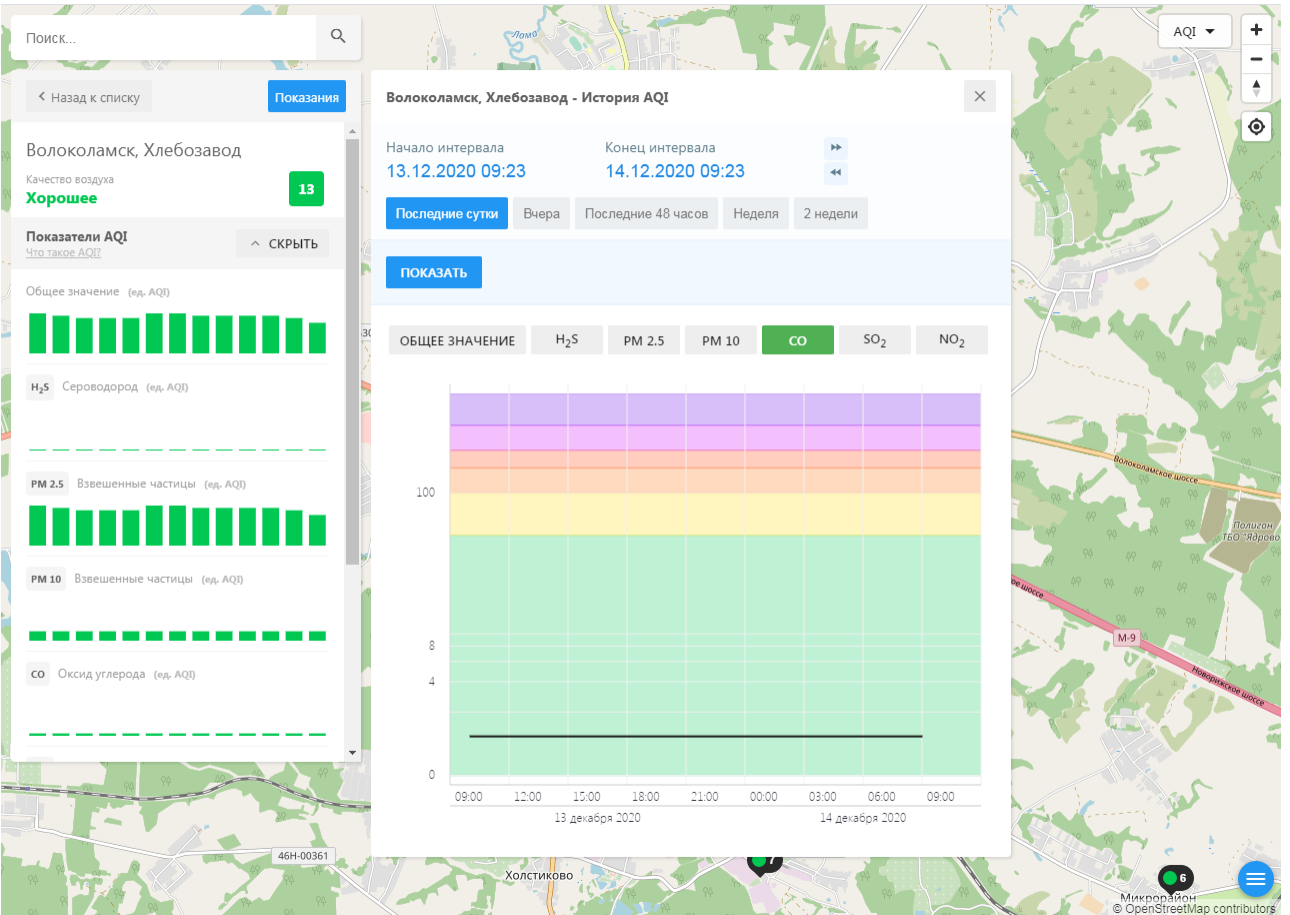

H₂S Сероводород (ед. AQI)

PM 2.5 Взвешенные частицы (ед. AQI)

PM 10 Взвешенные частицы (ед. AQI)

CO Оксид углерода (ед. AQI)

Волоколамск, Нелидово - История AQI

Начало интервала: 13.12.2020 09:21 Конец интервала: 14.12.2020 09:21

PM 10 Взвешенные частицы (ед. AQI)

CO Оксид углерода (ед. AQI)

Волоколамск, Родниковая - История AQI

Начало интервала: 13.12.2020 09:22 Конец интервала: 14.12.2020 09:22

Последние сутки Вчера Последние 48 часов Неделя 2 недели

ПОКАЗАТЬ

ОБЩЕЕ ЗНАЧЕНИЕ H₂S PM 2.5 PM 10 CO **SO₂** NO₂

100
8
4
0

09:00 12:00 15:00 18:00 21:00 00:00 03:00 06:00 09:00

13 декабря 2020 14 декабря 2020

46Н-00361 Холстиково 46Н-00363 Волоколамское шоссе М-9 Волоколамское шоссе Полигон ТБО "Ярково" Лобненское шоссе OpenStreetMap contributors

ecomon.urus.city/sites/29/aqi?lt=55.987415999999996&ln=35.92300064526512&z=12&m=0

Поиск..

Волоколамск, Ямская

Качество воздуха **7**

Хорошее

Показатели AQI

Что такое AQI?

Общее значение (ед. AQI)